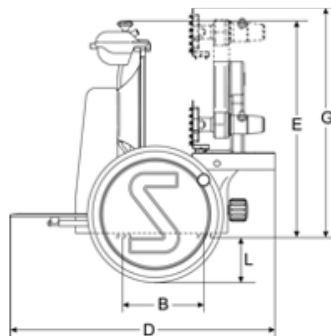

## технические данные

Модель	LX 350
Ø лезвия	mm 350 - inch. 14
Двигатель	mm 3
Толщина нарезки	mm 345
Ход каретки	mm 320x350
A	mm 592
B	mm 180
C	mm 820
D	mm 780

E	mm 560
F	mm 910
G	mm 615
L	mm 120
X	mm 330
Y	mm 255
H	mm 255
W	mm 255
Вес нетто	kg 72
Размеры упаковки	mm 960x920x860
Вес брутто	kg 90
Ἐὔνη Ἐθμῶ Ἐμῆ Ἰ, Ἐῶ Ἐ»	mm 700x700 h.858
ἸἘῶ Ἐ-Ἐ¼Ἐμῆ ἸἘῶ¼Ἐ²	
Ἐῶ Ἐμῆ Ἰ	kg 120
Ἐὔνη Ἐθμῶ Ἐμῆ Ἰ, Ἐῶ Ἐ» Ἐῶ	
HS-CODE	84385000