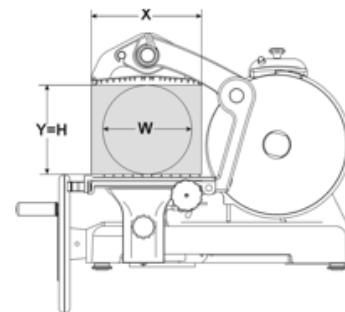

## технические данные

Модель	LX 350
Ø лезвия	mm 350 - inch. 14
Двигатель	mm 3
Толщина нарезки	mm 345
Ход каретки	mm 320x350
A	mm 592
B	mm 180
C	mm 820
D	mm 780

E	mm 560
F	mm 910
G	mm 615
L	mm 120
X	mm 330
Y	mm 255
H	mm 255
W	mm 255
Вес нетто	kg 72
Размеры упаковки	mm 960x920x860
Вес брутто	kg 90
Ἐὔνη Ἐθμῶ Ἐμῆ Ἰ, Ἐῶ Ἐ»	mm 700x700 h.858
ἸἘῶ Ἐ-Ἐ¼Ἐμῆ ἸἘῶ¼Ἐ²	
Ἐῶ Ἐμῆ Ἰ	kg 120
Ἐὔνη Ἐθμῶ Ἐμῆ Ἰ, Ἐῶ Ἐ» Ἐῶ	
HS-CODE	84385000