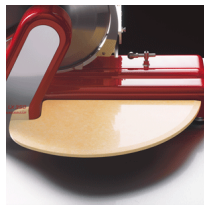

- Anniversario LX: союз классической элегантности и современной функциональности.
- Продуманное слияние стиля и эргономии, практичности и хорошего вкуса функциональности и эксклюзивности.
- Поэзия линий, света, цвета и механики самая простая, чистая, функциональная ...
- Настоящая мечта!
- Конструкция из литьевого сфероидального чугуна.
- Детали из анодированного алюминия под серебро.
- Неразъемный толкатель прижатия колбасных изделий
- Демонтируемый прижим из нержавеющей стали.
- Демонтируемая тележка для очистки.

White starlight surface

Sand-Coloured V. 2300 surface

White marble surface Carrara

White starlight surface

Optional stand

Removable blade protection

Optional color

Optional color