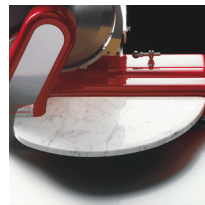

- Anniversario LX: союз классической элегантности и современной функциональности.
- Продуманное слияние стиля и эргономии, практичности и хорошего вкуса функциональности и эксклюзивности.
- Поэзия линий, света, цвета и механики самая простая, чистая, функциональная ...
- Настоящая мечта!
- Конструкция из литьевого сфероидального чугуна.
- Детали из анодированного алюминия под серебро.
- Неразъемный толкатель прижатия колбасных изделий
- Демонтируемый прижим из нержавеющей стали.
- Демонтируемая тележка для очистки.

White starlight surface

Sand-Coloured V. 2300 surface

White marble surface Carrara

White starlight surface

Optional stand

Removable blade protection

Optional color

Optional color