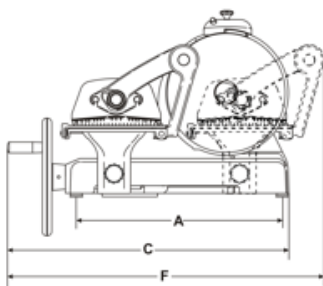

## технические данные

Модель	LX 350
Ø лезвия	mm 350 - inch. 14
Двигатель	mm 3
Толщина нарезки	mm 345
Ход каретки	mm 320x350
A	mm 592
B	mm 180
C	mm 820
D	mm 780

E	mm 560
F	mm 910
G	mm 615
L	mm 120
X	mm 330
Y	mm 255
H	mm 255
W	mm 255
Вес нетто	kg 72
Размеры упаковки	mm 960x920x860
Вес брутто	kg 90
Ἐὔνη Ἐθμῶ Ἐμῆ Ἰ, Ἐῶ Ἐ»	mm 700x700 h.858
ἸἘῶ Ἐ-Ἐ¼Ἐμῆ ἸἘῶ¼Ἐ²	
Ἐῶ Ἐμῆ Ἰ	kg 120
Ἐὔνη Ἐθμῶ Ἐμῆ Ἰ, Ἐῶ Ἐ» Ἐῶ	
HS-CODE	84385000