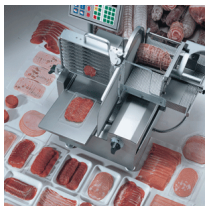

VA 4000 это полностью автоматическая ломтерезка, практичная и надежная. Исключительные технические характеристики позволяют получить расположение продукта в точном порядке. Легко программируемая на большую производительность, достигаемую с помощью современной технологии, которая лежит в основе производства. VA 4000 характеризуется экономически выгодным использованием: нарезается и делится порциями большое количество продукта. Обработка продукта всегда гигиеническая и аккуратная: ломтики могут иметь диаметр минимум 50мм и максимум 200мм. Гвоздики прижимного устройства позволяют оптимальное фиксирование продукта для нарезки; каретка кроме того даёт возможность получить удобную и рациональную нарезку, которая позволяет сэкономить время и тяжёлый труд. Ломтерезка оснащена механизмом расцепления каретки для использования вручную. Основа машины соединена сваркой а углы закруглены, чтобы обеспечить быструю очистку.

Разные функции символически представлены на пульте управления и повторены на самом дисплее.

Технические характеристики:

- 25-55 ломтиков в минуту
- 99 памятей, с возможностью описания толщины нарезки, типа расположения ломтиков и скорости каретки
- Рамка конвейерная с грузоподъёмностью от минимума 50мм до максимума 200мм
- Лезвие, приходящее в движение зубчатой передачей, которая гарантирует отличную работу также при продолжительном использовании.

VA 4000 AT

спецификация

технические данные

Модель	VA 4000	VA 4000 AT	Cavalletto/Trestle
Потребляемая мощность	watt 600	watt 600	-
Питание трёхфазное	V400 + N	V400 + N	-
Ø лезвия	mm 330	mm 330	-
Толщина нарезки	mm 0 ÷ 10	mm 0 ÷ 10	-
Способность нарезки HxL	mm 255x195	mm 255x195	-
Лоток	mm 360x275	-	-
Размеры большого лотка	mm 530x275	mm 530x275	-
Способность нарезки HxL	-	mm 880x220	-
Макс. Габарит	mm 800x973 h.660	mm 1320x973 h.1330	-
Вес нетто	kg 80	kg 90	kg 30
Размеры упаковки	mm 1140x840x840	mm 1140x840x840	mm 740x830x960
Вес брутто	kg 108	kg 118	kg 38
HS-CODE	84385000		