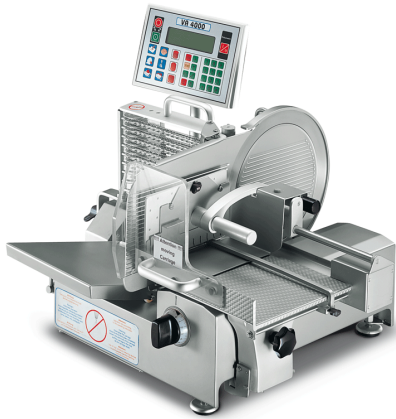

solo per professionisti

Sirman Spa
Viale dell'Industria 9/11
35010 PIEVE DI CURTAROLO (PD), Italy
Tel./Fax. +39 049 9698666 / +39 049 9698688
email: info@sirman.com

Sirman Слайсеры , model VA 4000 Scharfen :

VA 4000 это полностью автоматическая ломтерезка, практичная и надежная. Исключительные технические характеристики позволяют получить расположение продукта в точном порядке. Легко программируемая на большую производительность, достигаемую с помощью современной технологии, которая лежит в основе производства. VA 4000 характеризуется экономически выгодным использованием: нарезается и делится порциями большое количество продукта. Обработка продукта всегда гигиеническая и аккуратная: ломтики могут иметь диаметр минимум 50мм и максимум 200мм. Гвоздики прижимного устройства позволяют оптимальное фиксирование продукта для нарезки; каретка кроме того даёт возможность получить удобную и рациональную нарезку, которая позволяет сэкономить время и тяжёлый труд. Ломтерезка оснащена механизмом расцепления каретки для использования вручную. Основа машины соединена сваркой а углы закруглены, чтобы обеспечить быструю очистку.

Разные функции символически представлены на пульте управления и повторены на самом дисплее.

Технические характеристики:

- 25-55 ломтиков в минуту
- 99 памятей, с возможностью описания толщины нарезки, типа расположения ломтиков и скорости каретки
- Рамка конвейерная с грузоподъёмностью от минимума 50мм до максимума 200мм
- Лезвие, приходящее в движение зубчатой передачей, которая гарантирует отличную работу также при продолжительном использовании.

спецификация

технические данные

Модель	VA 4000	VA 4000 AT	Cavalletto/Trestle
Потребляемая мощность	watt 600	watt 600	-
Питание трёхфазное	V400 + N	V400 + N	-
Ø лезвия	mm 330	mm 330	-
Толщина нарезки	mm 0 ÷ 10	mm 0 ÷ 10	-
Способность нарезки HxL	mm 255x195	mm 255x195	-
Лоток	mm 360x275	-	-
Размеры большого лотка	mm 530x275	mm 530x275	-
Способность нарезки HxL	-	mm 880x220	-
Макс. Габарит	mm 800x973 h.660	mm 1320x973 h.1330	-
Вес нетто	kg 80	kg 90	kg 30
Размеры упаковки	mm 1140x840x840	mm 1140x840x840	mm 740x830x960
Вес брутто	kg 108	kg 118	kg 38
HS-CODE	84385000