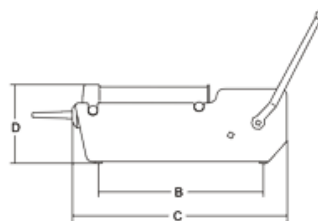

- Корпус и цилиндр из нержавеющей стали AISI 304.
- прочный радиальный цилиндр с двойным сварочным швом на днище.
- Поршень из пищевого нейлона с вантузом для выпуска воздуха.
- Коробка передач из оцинкованной стали.
- Зубчатая передача из шлифованной и закалённой стали.
- Прохождение передачи по 4 герметичным подшипникам.
- Редукторная система с двойной скоростью.
- Входит в оснащение:
 - . 3 воронки из белого пищевого нейлона.
 - . Фиксирующий зажим.
 - . Aries 12 с системой блокирования цилиндра для упрощения загрузки.
- Опции:
 - . Зубчатая рейка из нержавеющей стали.

Gears sliding on 4 sealed bearing

спецификация

технические данные

Модель	IS 8 ARIES
Ёмкость цилиндра	lt 8
Длина цилиндра	mm 370
Диаметр цилиндра	mm 165
Шаг поршня	mm 420
Внутр.Ø прилагаемых воронок	mm 10-18-25
A	mm 200
B	mm 430
C	mm 660
D	mm 220
E	-
Вес нетто	kg 23
Размеры упаковки	mm 730x260x250
Вес брутто	kg 24
HS-CODE	84385000