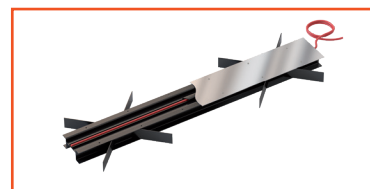

Резиновый уплотнитель D21x17

Уплотнитель нижний для беспороговых дверей 15948

ОПЦИИ

Крепление к кирпичной или бетонной стене

Комплект крепления к сэндвич-панели

Порог облегченный

Утепленный порог с электроподогревом