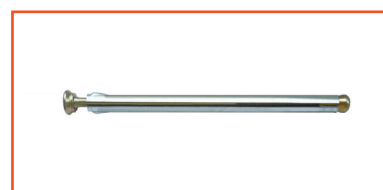

Крепление к кирпичной или бетонной стене