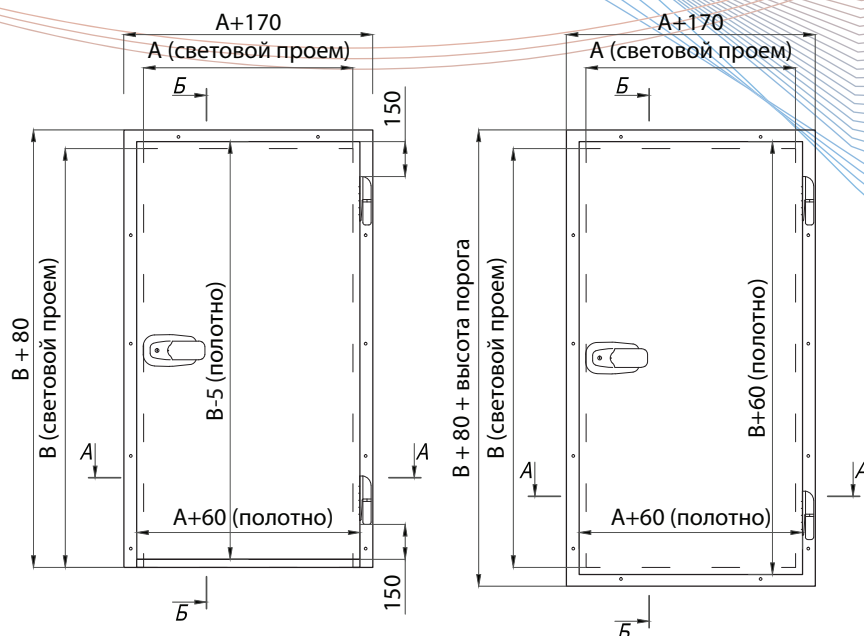

- 3** Резиновый уплотнитель D21x17

- 4** Дверное полотно

- 5** Петли Fermod 473

- 6** Наружная ручка с ключом Fermod 431

- 7** Внутренняя ручка Fermod 431

Рисунок 1. Распашная дверь «Оптима»

Рисунок 2. РД «Оптима»
без порога

с порогом

Размер светового проема

ширина до 1200 мм
высота до 2200 мм

Толщина дверного полотна

80, 100, 120 мм

ОПИСАНИЕ РАСПАШНОЙ ДВЕРИ СЕРИИ «ОПТИМА»

Распашные двери серии «Оптима» сочетают удобство и экономичность.