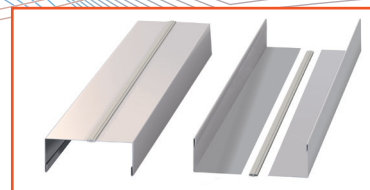

Обрамление светового проема

Скачайте цифровые модели дверей «ПроФХолод» для BIM-проектирования на profholod.ru/docs/bim_revit/

ООО «ПроФХолод»
8-800-700-01-37
www.profholod.ru