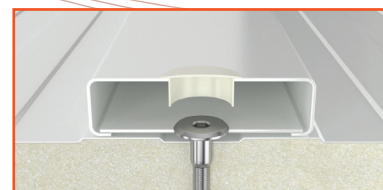

Скрытый крепеж рамы