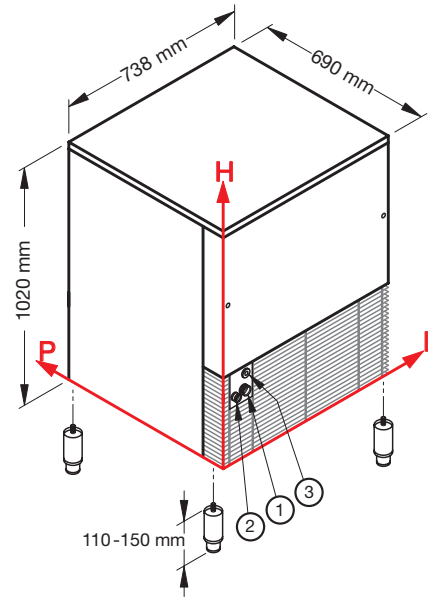

# GB 1540-1555

**GB 1540**

**GB 1555**

CONNECTIONS / CONNESSIONI	GB 1540			GB 1555		
	L	H	Ø	L	H	Ø
① Water inlet / Ingresso acqua	104	247	3/4"	104	247	3/4"
② Water outlet / Scarico acqua	53	240	24 mm	53	240	24 mm
③ Electrical connection / Connessione elettrica	92	319	-	92	319	-

TECHNICAL INFORMATION / DATI TECNICI	GB 1540	GB 1555
Production in 24 h, till / Produzione in 24 h, sino a	150 kg	150 kg
Storage capacity / Capacità contenitore	40 kg	55 kg
Cooling system / Condensazione	A - W	A - W
Refrigerant / Refrigerante	R404A	R404A
Standard voltage / Voltaggio standard	220-240 V ~	220-240 V ~
Electrical consumption / Consumo elettrico	1200 W	1200 W
Fuse / Fusibile	10 A	10 A
Water consumption (l/kg) / Consumo acqua (l/kg)	A 1 W 6,4	A 1 W 6,4
Sizes (WxDxH) / Dimensioni [ LxPxH ]	738x690x920 mm	738x690x1020 mm
Sizes with packing (WxDxH) / Dimensioni con imballo [ LxPxH ]	780x735x1085 mm	780x735x1185 mm
Weight (net/gross) / Peso [ netto/lordo ]	85/95 kg	94/105 kg