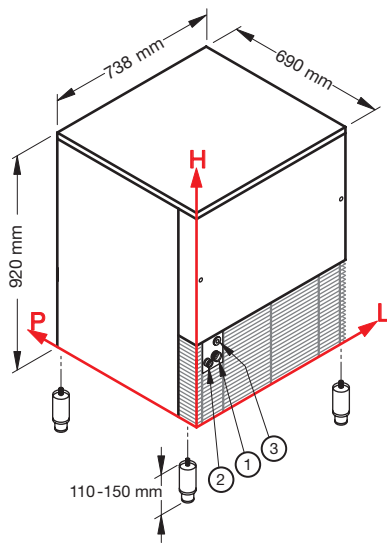

# GB 1540-1555

**GB 1540**

**GB 1555**

CONNECTIONS / CONNESSIONI	GB 1540			GB 1555		
	L	H	Ø	L	H	Ø
① Water inlet / Ingresso acqua	104	247	3/4"	104	247	3/4"
② Water outlet / Scarico acqua	53	240	24 mm	53	240	24 mm
③ Electrical connection / Connessione elettrica	92	319	-	92	319	-

TECHNICAL INFORMATION / DATI TECNICI	GB 1540	GB 1555
Production in 24 h, till / Produzione in 24 h, sino a	150 kg	150 kg
Storage capacity / Capacità contenitore	40 kg	55 kg
Cooling system / Condensazione	A - W	A - W
Refrigerant / Refrigerante	R404A	R404A
Standard voltage / Voltaggio standard	220-240 V ~	220-240 V ~
Electrical consumption / Consumo elettrico	1200 W	1200 W
Fuse / Fusibile	10 A	10 A
Water consumption (l/kg) / Consumo acqua (l/kg)	A 1 W 6,4	A 1 W 6,4
Sizes (WxDxH) / Dimensioni [ LxPxH ]	738x690x920 mm	738x690x1020 mm
Sizes with packing (WxDxH) / Dimensioni con imballo [ LxPxH ]	780x735x1085 mm	780x735x1185 mm
Weight (net/gross) / Peso [ netto/lordo ]	85/95 kg	94/105 kg