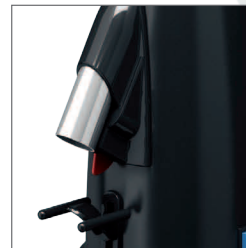

MINI MANUALE / Istantaneo

ON DEMAND

- Macine piane / Flat blades / Meules planes / Fresas planas: Ø 50 mm.
- Motore: 1400 giri/min. / Motor: 1400 rpm/min
  Moteur: 1400 révolutions/min. / Motor: 1400 giros/min
- Capienza campana / Bean hopper capacity
  Capacité trémie / Capacidad tolva: 250 g.
- Capienza dosatore / Dosing hopper capacity
  Capacité doseur / Capacidad dosificador: 0,2 Kg
- Alimentazione: / Power supply / Alimentation / Alimentación: 110/230 V
  50/60 Hz - 150 W
- Mini Manuale: Peso / Weight / Poids / Peso: 5,2 Kg
- Mini Istantaneo - On Demand: Peso / Weight / Poids / Peso: 4,8 Kg

Dimensioni / Dimensions / Dimensions / Dimensiones:
P = 250 mm L = 152 mm H = 382 mm