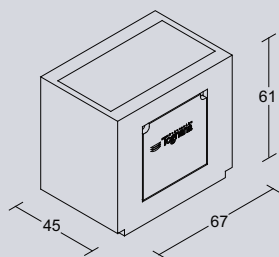

**REF. CRYSTAL SHELF (KC5MB05TRAS)**  
*Crystal shelf*

**COD. TAVOLO BASSO (KC8MB06LEGN)**

**STRUTTURA**

in laminato tipo rovere grigio

**PIANO**

in vetro trasparente

**REF. LOW TABLE (KC8MB06LEGN)**

Wooden structure, grey colour  
Crystal top