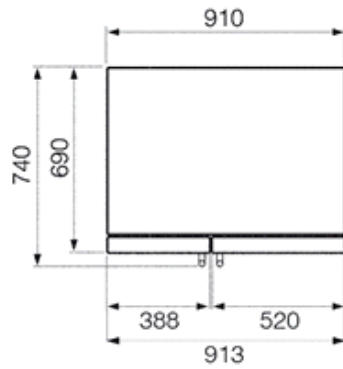

SBS8004P

coloniale

холодильник
отдельностоящий
side-by-side
кремовый
90 см

класс потребления энергии A+
2

СМЕГ Россия
Россия, 117105, Москва
Варшавское шоссе, д.1, стр.1-2, офис А-615
Тел. +7 (495) 380-37-82
Факс 7 (495) 380-37-81