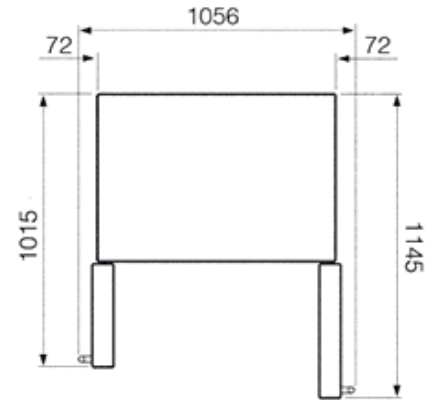

SBS8004P

coloniale

холодильник
отдельностоящий
side-by-side
кремовый
90 см

класс потребления энергии A+
2

СМЕГ Россия
Россия, 117105, Москва
Варшавское шоссе, д.1, стр.1-2, офис А-615
Тел. +7 (495) 380-37-82
Факс 7 (495) 380-37-81